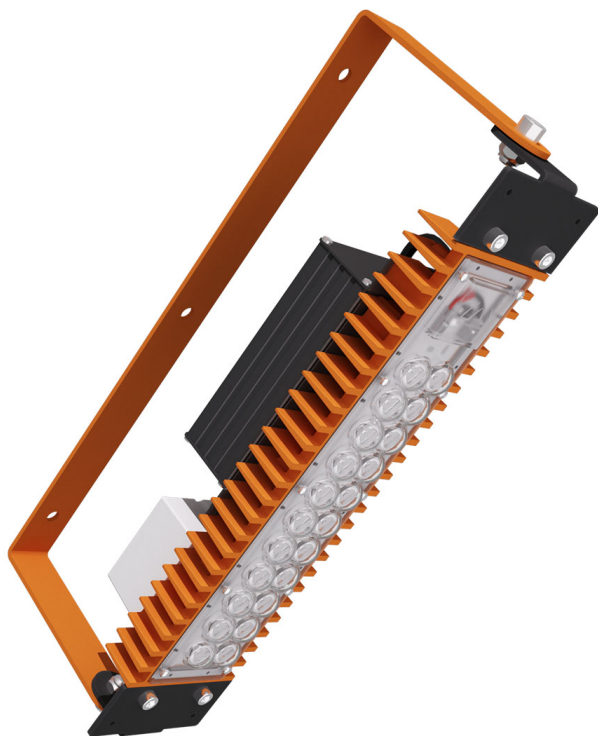

LAD LED R500-1-10-6-55L 2Ex

Маркировка взрывозащиты: 2Ex nR mb IIC T6 Gc X, Ex tb IIC T80°C Dc X

Модель / Артикул	LAD LED R500-1-10-6-55L 2Ex
Световой поток*, Лм	8014
Угол излучения	10*
Энергопотребление, Вт	55
Цветовая температура**, К	5000K
Индекс цветопередачи***	Ra 70
Кэффициент мощности	0.95
Номинальное напряжение питания****, В	AC230
Влаго и пылезащита	IP65
Вид климатического исполнения	УХЛ1
Класс защиты от поражения эл. током	I
Диапазон рабочих температур	-60°C ... +50°C
Тип крепления	Лура
Габаритные размеры светильника*****, мм	414 x 86 x 159
Гарантийный срок	5 лет

Дорожное освещение

Уличное освещение

Промышленное освещение

Складское освещение

Спортивное освещение

Светодиоды

Пульсации светового потока <1%

Сертификат EAC