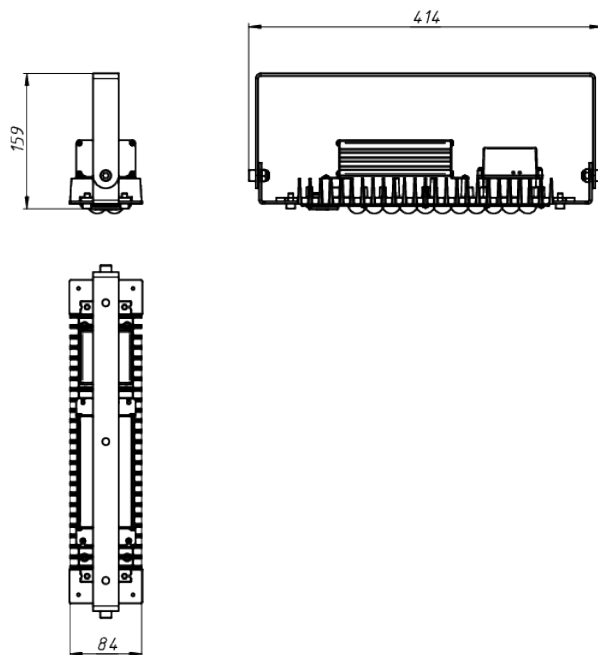

LAD LED R500-1-10-6-55L 2Ex

Маркировка взрывозащиты: 2Ex nR mb IIC T6 Gc X, Ex tb IIC T80°C Dc X

Модель / Артикул	LAD LED R500-1-10-6-55L 2Ex
Световой поток*, Лм	8014
Угол излучения	10*
Энергопотребление, Вт	55
Цветовая температура**, К	5000K
Индекс цветопередачи***	Ra 70
Кэффициент мощности	0.95
Номинальное напряжение питания****, В	AC230
Влаго и пылезащита	IP65
Вид климатического исполнения	УХЛ1
Класс защиты от поражения эл. током	I
Диапазон рабочих температур	-60°C ... +50°C
Тип крепления	Лура
Габаритные размеры светильника*****, мм	414 x 86 x 159
Гарантийный срок	5 лет